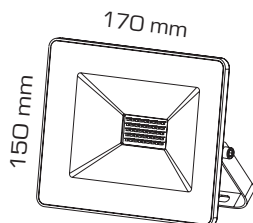

led eco

ficha técnica

ref. 5550788

Nombre	Proyector Led Eco 30W
Referencia	5550788
Materiales	Aluminio
Difusor	Cristal
Potencia	30W
Temperatura de color	3000K
Flujo luminoso	2400 lm
Dimmable	-
Ángulo de apertura	110°
Ángulo de inclinación	180°
IP	IP65
IK	06
F.P	>0.9
UGR	-
IRC	>80
Chip	EPISTAR
Driver	I-TEC Series
Vida media (duración)	>20.000 h
Clase energética	A+
Aislamiento eléctrico	CLASE I
Colores	Negro
Medida exterior	170 mm x 150 mm x 30 mm
Medidas de corte	-
Tª (ambiente/trabajo)	-25° ~ +45°
Input	AC 220 ~ 240V
Output	DC 126V
Frecuencia	50 / 60 Hz
Peso	0,55 Kg
Certificados	CE
Garantía	2 años